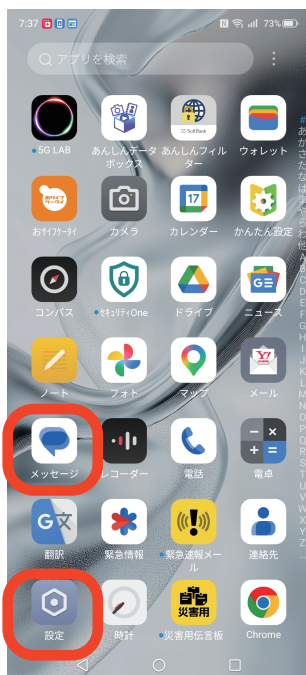

Android 系端末での SMS メッセージ確認

SMS 通知はメッセージアプリで確認することができます。
Android 系の端末では機種によって若干操作が異なります。
メッセージアプリが見つからない場合は、画面を上から下にスワイプ（画面を押した状態で上にスワイプ操作をする）してアプリの一覧を開いてください。

もし、メッセージアプリが分からない場合は以下から確認できます。

設定 > アプリ > デフォルトのアプリ > SMS アプリ