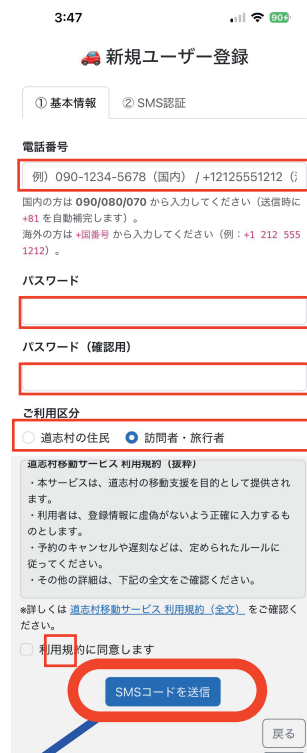

新規ユーザ登録

道志村移動サービスを利用する方は、以下の URL（アドレス）にアクセスして新規ユーザ登録をしてください。（電話番号認証によります）

配車システムは QR コードからアクセスできます。

<https://app.doshir413.org>

以下の4項目を入力して、利用規約に同意してください。

①携帯の電話番号

②パスワード

③パスワード（確認用）

④ご利用区分

利用規約を確認して同意
お願いいたします。

SMS メッセージをご確認ください

携帯電話の SMS に以下のような確認コードが送信されます。（以下の画面は例です）

177554 is your verification code for app.doshir413.org

認証コードを入力して[登録する]ボタンを押下してください。

Android 系端末での SMS メッセージ確認は次のページを参考にしてください。