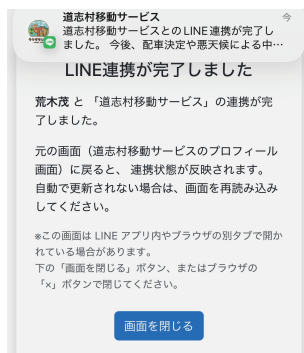

LINE 連携

①始めに LINE に「道志村移動サービス」を友達追加してください。

LINE の画面に遷移します。「友だち追加」を押してください。

その後 LINE を閉じてください。

元の画面を開きます。

次ページへ

LINE 連携状態

連携操作後、状態が「連携済み」にならない場合は、こちらのボタンを押下してください。

LINE にテストメッセージが届きます