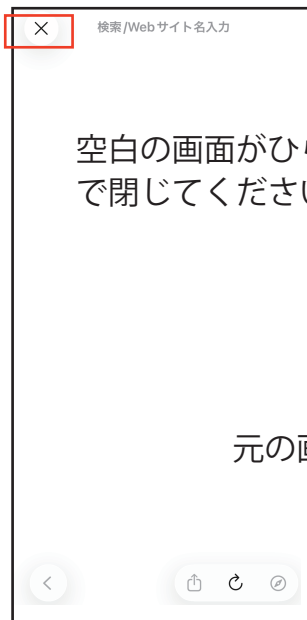

LINE 連携

①始めに LINE に「道志村移動サービス」を友達追加してください。

LINE の画面に遷移します。「友だち追加」を押してください。

その後 LINE を閉じてください。

元の画面を開きます。

次ページへ

LINE 連携状態

連携操作後、状態が「連携済み」にならない場合は、こちらのボタンを押下してください。

LINE にテストメッセージが届きます