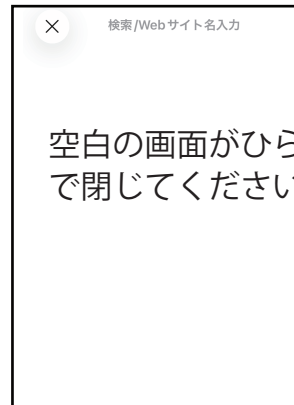

LINE 連携

①始めに LINE に「道志村移動サービス」を友達追加してください。

LINE の画面に遷移します。「友だち追加」を押してください。

その後 LINE を閉じてください。

元の画面を開きます。

次ページへ

LINE 連携状態

連携操作後、状態が「連携済み」にならない場合は、こちらのボタンを押下してください。

LINE にテストメッセージが届きます