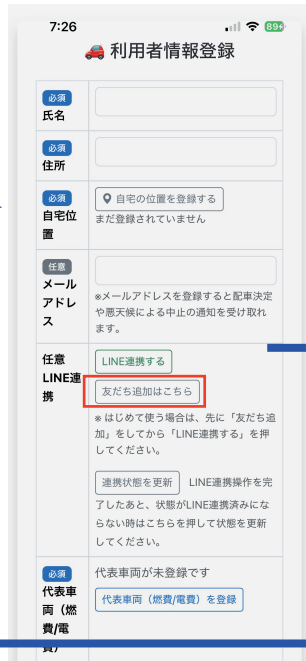

LINE 連携

①始めに LINE に「道志村移動サービス」を友達追加してください。

LINE の画面に遷移します。「友だち追加」を押してください。

その後 LINE を閉じてください。

元の画面を開きます。

次ページへ

LINE 連携状態

連携操作後、状態が「連携済み」にならない場合は、こちらのボタンを押下してください。

LINE にテストメッセージが届きます