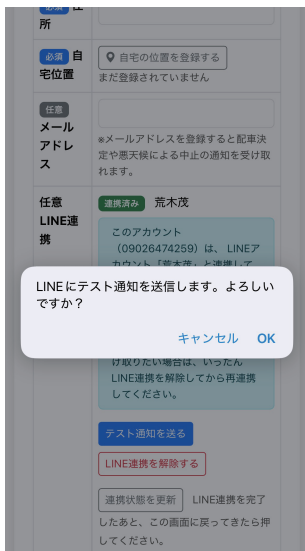

LINE 連携

①始めに LINE に「道志村移動サービス」を友達追加してください。

LINE の画面に遷移します。「友だち追加」を押してください。

その後 LINE を閉じてください。

元の画面を開きます。

次ページへ

LINE 連携状態

連携操作後、状態が「連携済み」にならない場合は、こちらのボタンを押下してください。

LINE にテストメッセージが届きます