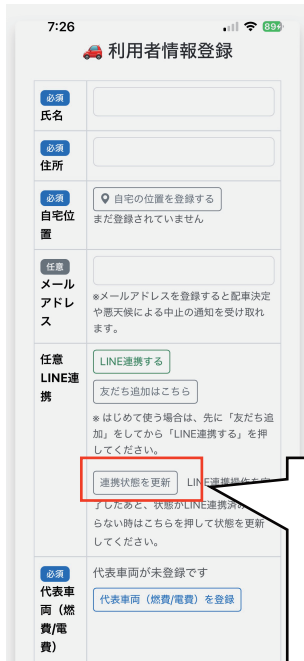

LINE 連携

①始めに LINE に「道志村移動サービス」を友達追加してください。

LINE の画面に遷移します。「友だち追加」を押してください。

その後 LINE を閉じてください。

元の画面を開きます。

次ページへ

LINE 連携状態

連携操作後、状態が「連携済み」にならない場合は、こちらのボタンを押下してください。

LINE にテストメッセージが届きます