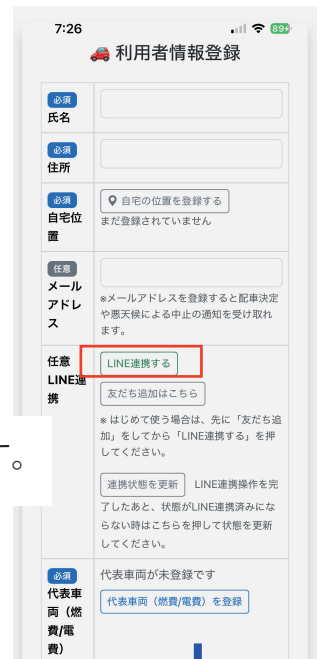

LINE 連携

①始めに LINE に「道志村移動サービス」を友達追加してください。

LINE の画面に遷移します。「友だち追加」を押してください。

その後 LINE を閉じてください。

元の画面を開きます。

次ページへ

LINE 連携状態

連携操作後、状態が「連携済み」にならない場合は、こちらのボタンを押下してください。

LINE にテストメッセージが届きます