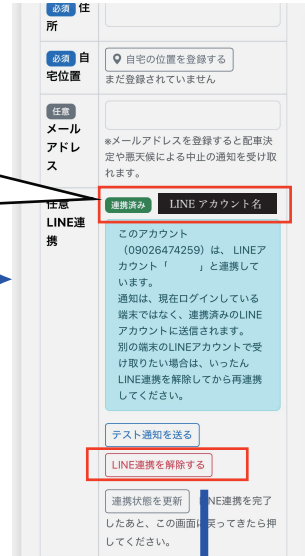

LINE 連携

①始めに LINE に「道志村移動サービス」を友達追加してください。

LINE の画面に遷移します。「友だち追加」を押してください。

その後 LINE を閉じてください。

元の画面を開きます。

次ページへ

LINE 連携状態

連携操作後、状態が「連携済み」にならない場合は、こちらのボタンを押下してください。

LINE にテストメッセージが届きます